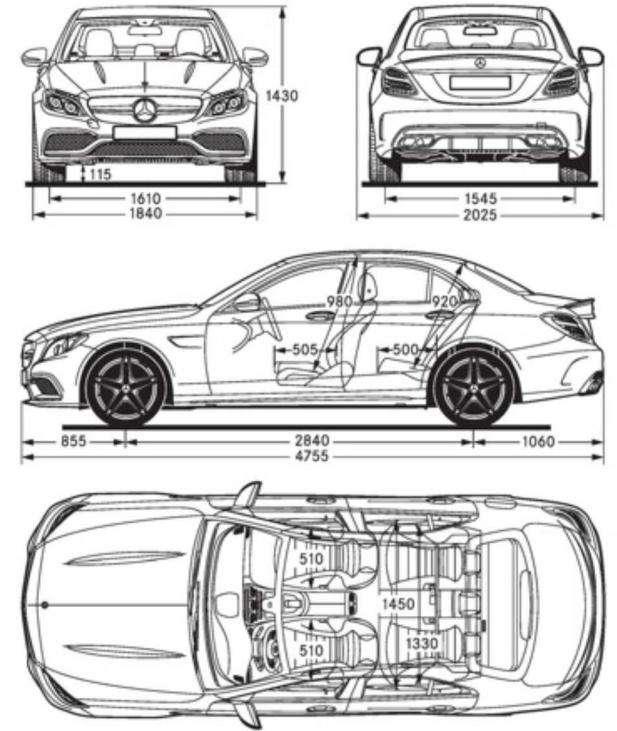

Mercedes-AMG C 63

単位:mm

Price List - Sedan-

価格

	C 180 (受注生産)	C 180 アバンギャルド	C 200 アバンギャルド	C 200 4MATIC アバンギャルド	C 220 d アバンギャルド	C 250 スポーツ	C 350 e アバンギャルド	Mercedes-AMG C 43 4MATIC	Mercedes-AMG C 63	Mercedes-AMG C 63 S
車両本体価格	4,360,000円	4,860,000円	5,250,000円	5,510,000円	5,500,000円	6,700,000円	7,210,000円	8,800,000円	12,190,000円	13,520,000円
消費税抜き価格	4,037,037円	4,500,000円	4,861,112円	5,101,852円	5,092,593円	6,203,704円	6,675,926円	8,148,149円	11,287,037円	12,518,519円
有料保証延長プログラム	108,000円							162,000円		
消費税抜き価格	100,000円							150,000円		
メンテナンスプラス (メルセデスケア** 終了後2年間)	116,640円			151,200円		116,640円		123,120円		- (対象外)
消費税抜き価格	108,000円			140,000円		108,000円		114,000円		- (対象外)

*4: 正規販売店でご購入いただいた新車に、3年間・走行距離無制限で、「一般保証」「24時間ツーリングサポート」「メンテナンス保証」が適用される無料サービスプログラムです。
*5: ファーストオーナーでかつ初年度登録日から3ヶ月以内の場合のみ適用となります。
車両本体価格はすべて希望小売価格であり、付属品価格及び税金(消費税を除く)、保険料、登録などに伴う諸費用を含まない参考価格です。
※販売価格及びサポート内容の詳細については、メルセデス・ベンツ正規販売店にお問い合わせください。
※上記の費用以外にリサイクル料金が別途必要になります。
※受注生産は、納車までに6ヶ月以上お時間が掛かります。