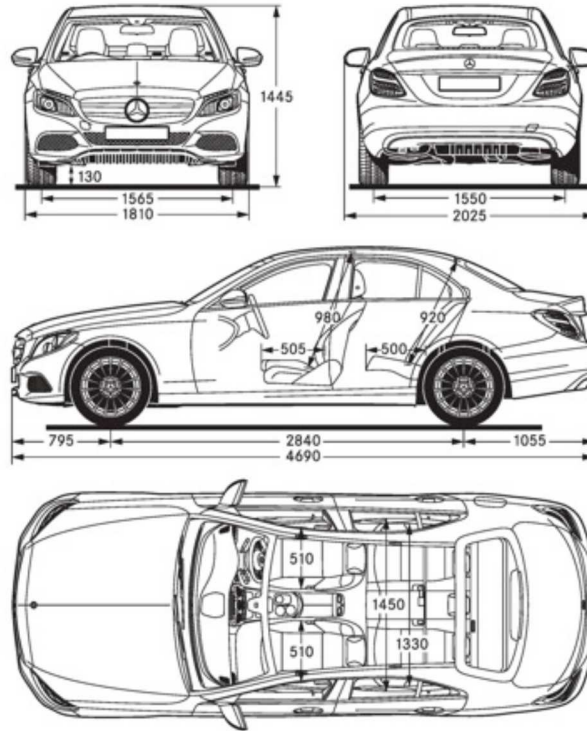

Dimensions - Sedan-

Mercedes-AMG C 43 4MATIC	Mercedes-AMG C 63	Mercedes-AMG C 63 S
CBA-205064	CBA-205086	CBA-205087
☆☆☆50%低減レベル	☆☆☆50%低減レベル	☆☆☆50%低減レベル
-	-	-
-	-	-
-	-	-
-	-	-
-/-	-/-	-/-
-	-	-
左/右	左/右	左/右
電子制御9速A/T	電子制御7速A/T	電子制御7速A/T
全輪駆動(4WD)	後輪駆動(FR)	後輪駆動(FR)
276M30	177	177
DOHC V型6気筒ツインターボチャージャー付	DOHC V型8気筒ツインターボチャージャー付	DOHC V型8気筒ツインターボチャージャー付
2,996	3,982	3,982
88.0×82.1	83.0×92.0	83.0×92.0
270(367)/5,500~6,000	350(476)/5,500~6,250	375(510)/5,500~6,250
520(53.0)/2,000~4,200	650(66.3)/1,750~4,500	700(71.4)/1,750~4,500
10.5	10.5	10.5
電子制御式燃料噴射(直噴)	電子制御式燃料噴射(直噴)	電子制御式燃料噴射(直噴)
無鉛プレミアム・ガソリン/66	無鉛プレミアム・ガソリン/66	無鉛プレミアム・ガソリン/66
-	-	-
-	-	-
-	-	-
-	-	-
-	-	-
-	-	-
-	-	-
-	-	-
-	-	-
-	-	-
1,710(1,750)	1,790(1,820)	1,790(1,820)
5	5	5
5.7(左)/5.8(右)	5.4	5.4
11.8	9.7	9.5
-	-	-
アイドリングストップ機能	アイドリングストップ機能	アイドリングストップ機能
電動パワーステアリング	電動パワーステアリング	電動パワーステアリング
可変バルブタイミング	可変バルブタイミング	可変バルブタイミング
筒内直接噴射	筒内直接噴射	筒内直接噴射
使用量:630g	使用量:610g	使用量:610g
目標値GWP150/目標年度2023年度	目標値GWP150/目標年度2023年度	目標値GWP150/目標年度2023年度
4,715	4,755	4,755
1,810	1,840	1,840
1,435	1,430	1,430
2,840	2,840	2,840
1,600/1,545	1,610/1,545	1,610/1,545
115	115	115
445	445	445
ベネチアボディ/ベネチアボディ	ベネチアボディ/ベネチアボディ	ベネチアボディ/ベネチアボディ
225/40R19/255/35R19	245/35R19/265/35R19	245/35R19/265/35R19

C 180