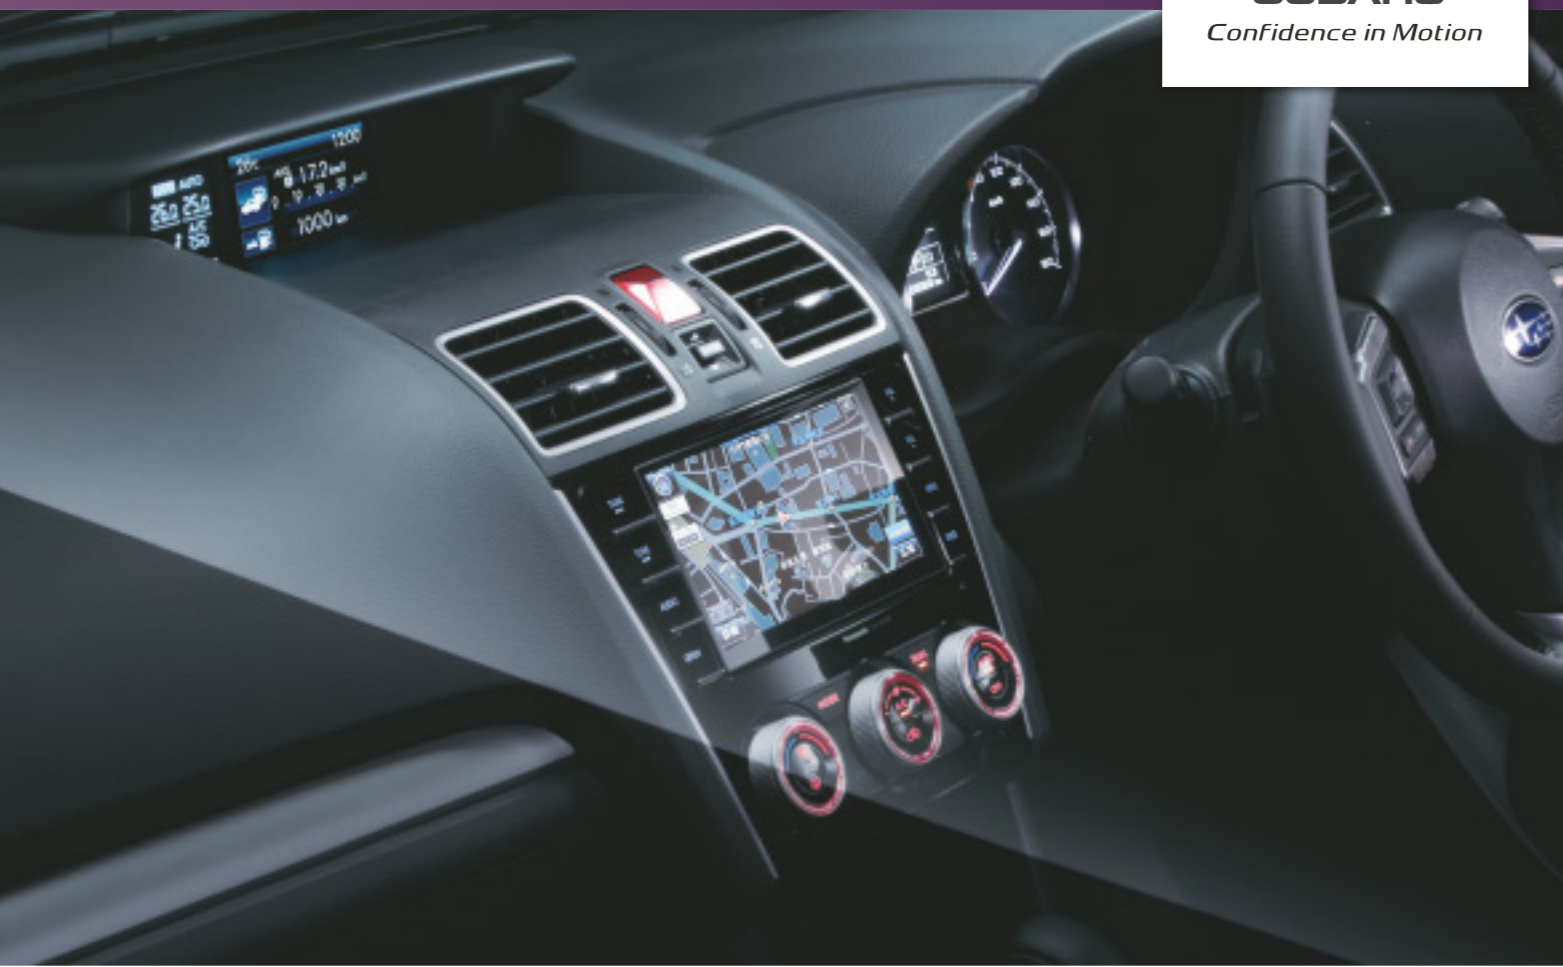

IMPREZA NAVI&AUDIO

SUBARU純正ナビ・オーディオ・運転支援カメラの本体保証は、スバル特約店(指定販売店)での取付け後、3年同走行6万kmのいずれかを越えるまでとなります(一部別売品を除く)。

純正
3年
保証

ナビ標準装備 オプション